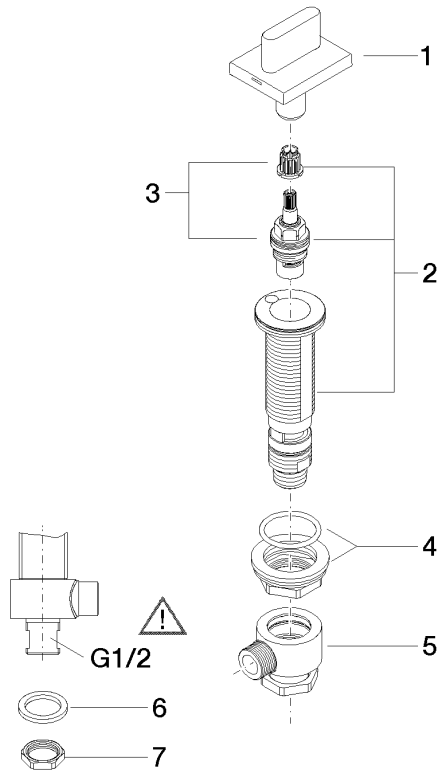

20 004 705

- hole diameter 32 mm
- rosette 60 x 47 mm
- with cold marking

	Chrome	20 004 705-00
	Brushed Platinum	20 004 705-06
	Dark Chrome	20 004 705-19
	Brushed Champagne (22kt Gold)	20 004 705-46
	Champagne (22kt Gold)	20 004 705-47
	Brushed Dark Platinum	20 004 705-99

20 004 705

mm [inches]

Flow rate chart

Certificates

WRAS_1804020. IAPMO_4976 (5). IAPMO_N-4976. LGA_28687. IAPMO_6397.

WRAS_240202020.

20 004 705

Spare parts list

No.	Item Number	Name	Quantity used	Delivery time
1	90 20 70 051 06-00	handle (cold)	1	10
2	04 17 11 058 53 90	side panel	1	2
3	90 90 03 153 00 90	top	1	2
4	04 23 10 032 78 90	fixing set	1	2
5	04 17 11 023 10 90	distributor	1	2
6	90 23 30 040 00-00	threaded connector	1	10
7	09 30 11 059 90	disc	1	2
8	09 23 10 012 90	nut	1	2