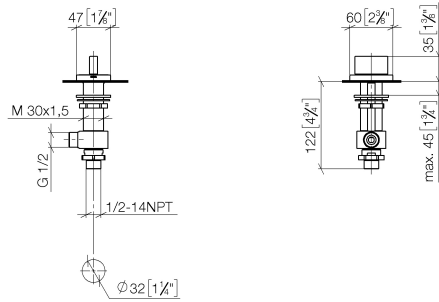

20 004 705

- hole diameter 32 mm
- rosette 60 x 47 mm
- with cold marking

	Chrome	20 004 705-00
	Brushed Platinum	20 004 705-06
	Dark Chrome	20 004 705-19
	Brushed Champagne (22kt Gold)	20 004 705-46
	Champagne (22kt Gold)	20 004 705-47
	Brushed Dark Platinum	20 004 705-99

20 004 705

mm [inches]

Flow rate chart

Certificates

WRAS_1804020. IAPMO_4976 (5). IAPMO_N-4976. LGA_28687. IAPMO_6397.

WRAS_240202020.

20 004 705

Spare parts list

No.	Item Number	Name	Quantity used	Delivery time
1	90 20 70 051 06-00	handle (cold)	1	10
2	04 17 11 058 53 90	side panel	1	2
3	90 90 03 153 00 90	top	1	2
4	04 23 10 032 78 90	fixing set	1	2
5	04 17 11 023 10 90	distributor	1	2
6	90 23 30 040 00-00	threaded connector	1	10
7	09 30 11 059 90	disc	1	2
8	09 23 10 012 90	nut	1	2